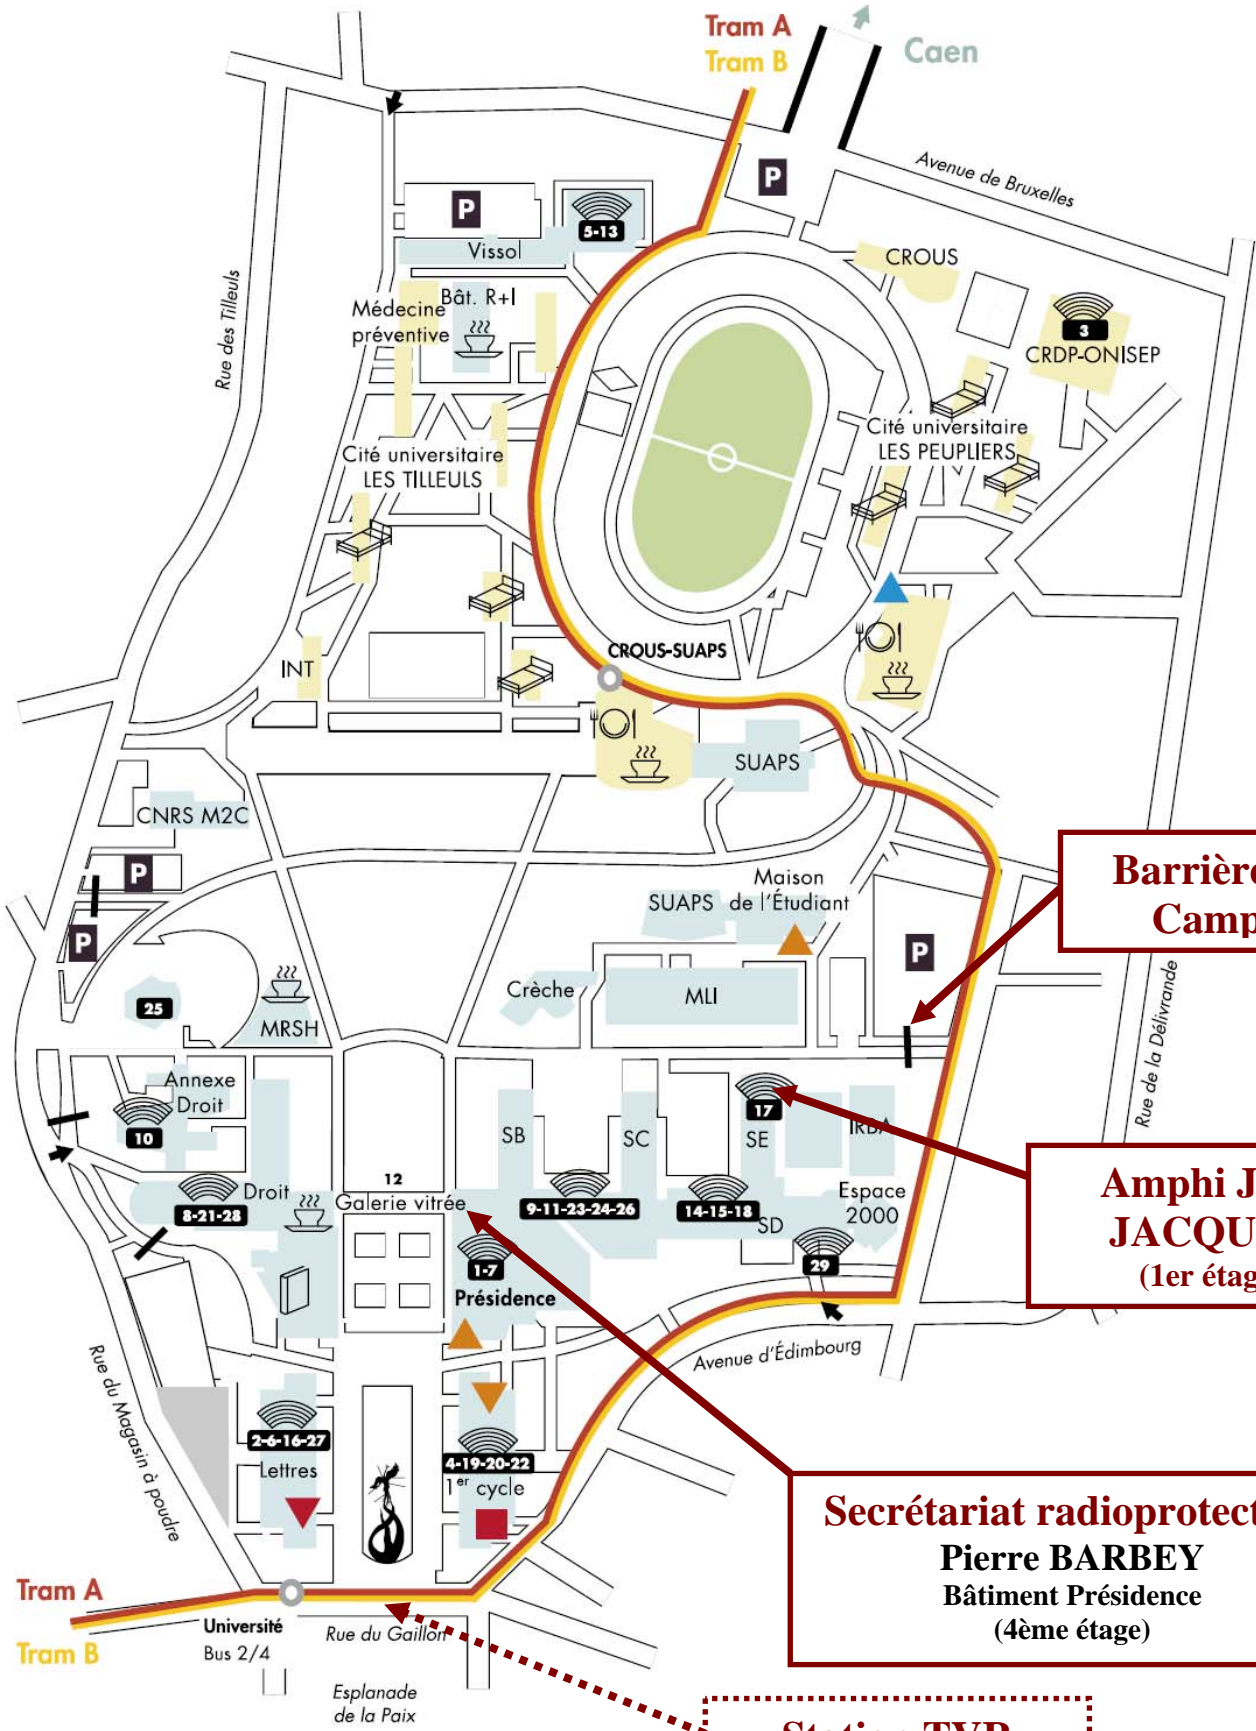

Sortie N°5
Côte de Nacre
Périphérique Nord

Caen

Avenue de Bruxelles

**Barrière accès
Campus 1**

**Amphi Jean
JACQUET
(1er étage)**

**Secrétariat radioprotection
Pierre BARBEY
Bâtiment Présidence
(4ème étage)**

**Station TVR
Université**