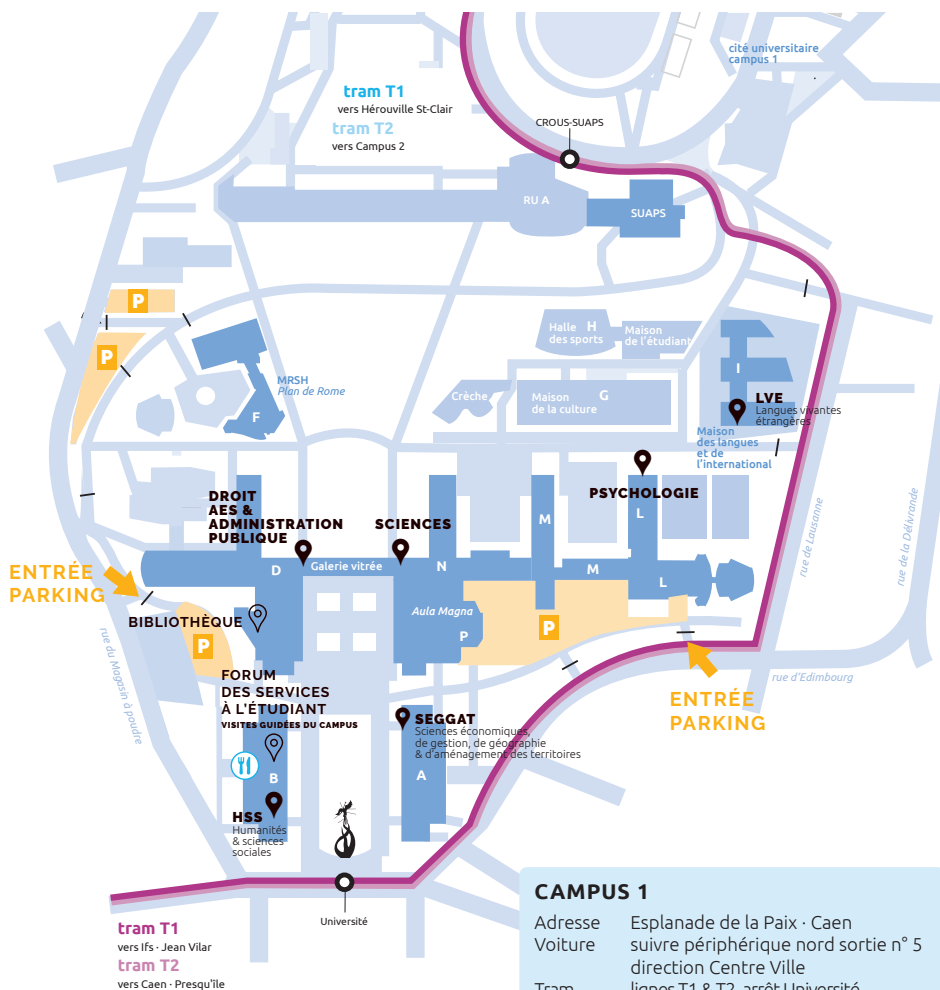

## PLAN D'ACCÈS

### CAMPUS 1

**CAMPUS 1**

Adresse	Esplanade de la Paix · Caen
Voiture	suivre périphérique nord sortie n° 5 direction Centre Ville
Tram	lignes T1 & T2, arrêt Université
Bus	lignes 2, 4, 10, 12 & 23, arrêt Université

**tram T1**  
vers Ifs · Jean Vilar  
**tram T2**  
vers Caen · Presqu'île

## CAEN NORMANDIE