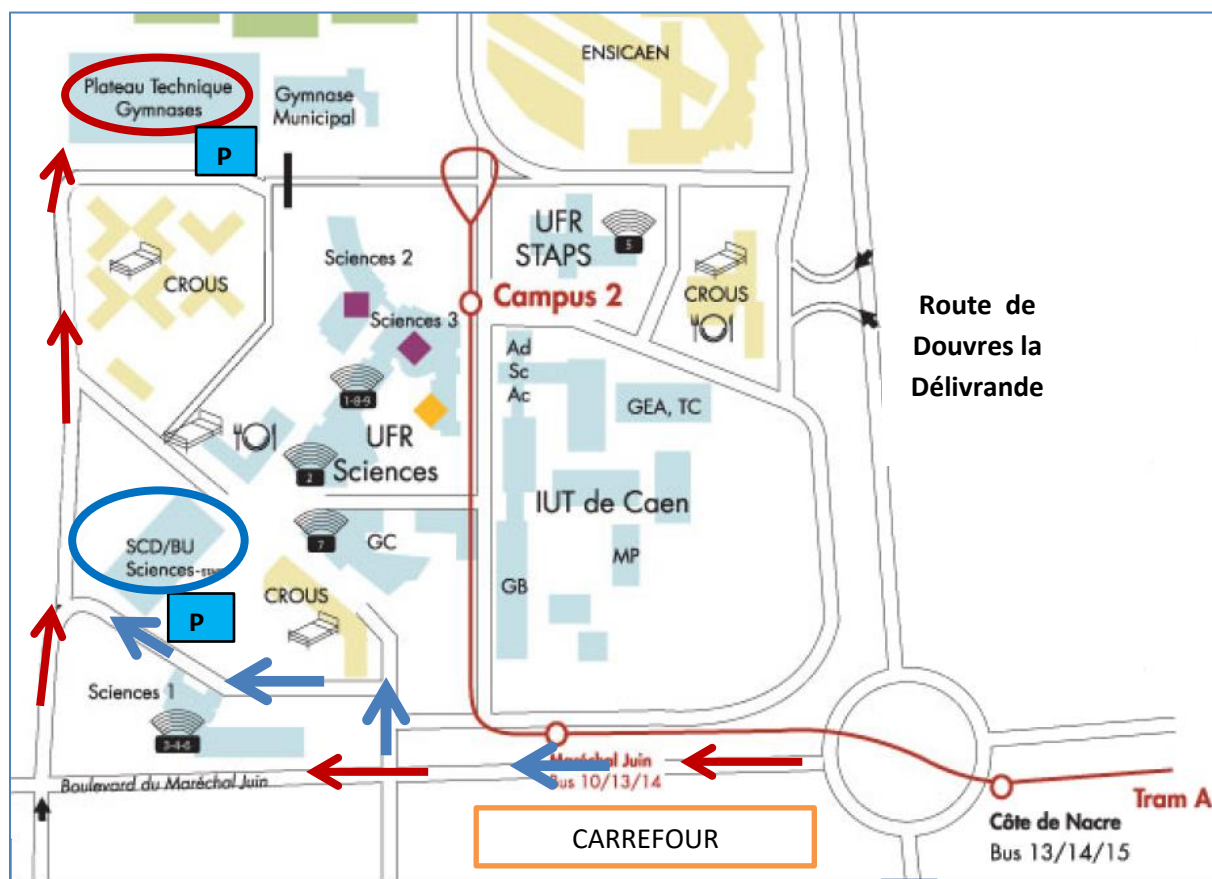

## PLAN D'ACCES RENCONTRES HANDIVALIDES 2022

Mercredi 30 mars 2022

Gymnase Jules Marey et BU Sciences-STAPS, Campus 2, Université de Caen

### Accès aux initiations et ateliers sportifs – Gymnase Jules Marey à 10h-15h20

Voiture : Suivre les flèches rouges depuis le rond-point de Carrefour côté de Nacre. Garez-vous sur le parking devant le Gymnase Jules Marey, ou sur le parking de Carrefour.

### Accès à la table-ronde « Être sportif et déficient visuel » – B.U. Sciences-STAPS, salle de conférence à 15h30-17h30

Voiture : Suivre les flèches bleues depuis le rond-point de Carrefour côté de Nacre. Garez-vous sur le parking devant le bâtiment Sciences 1.

Accès CHU et Péricentre  
PERIPHERIQUE