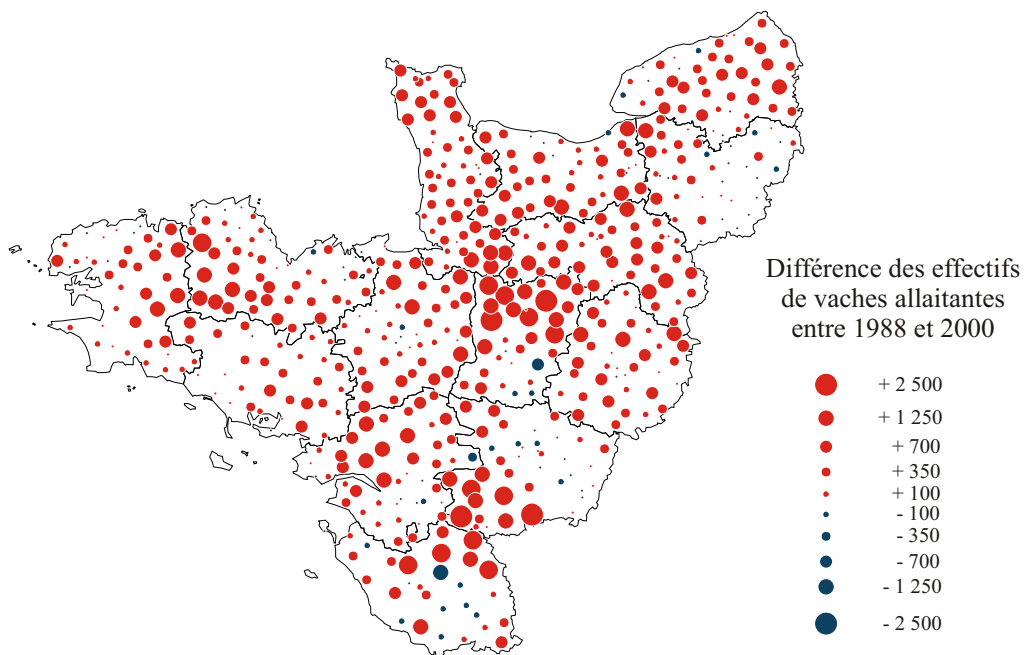

Effectif 1988

Effectif 2000

Effectif 2000 - Effectif 1988

Évolution de la densité du cheptel de vaches allaitantes entre 1988 et 2000 (en point de % - Données lissées par commune)