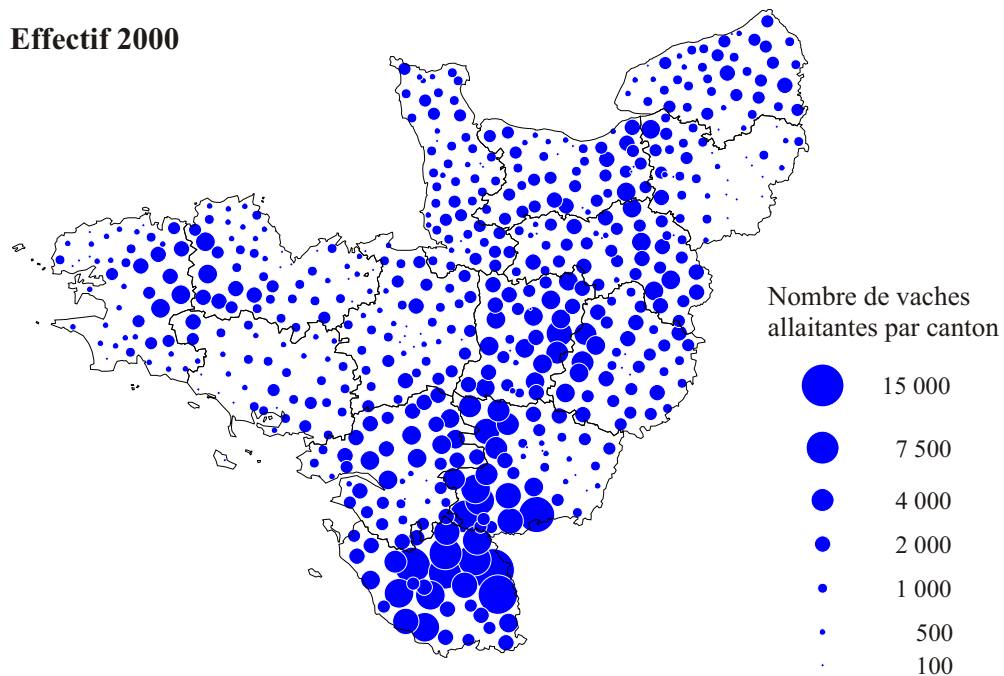

Effectif 1988

Effectif 2000

Effectif 2000 - Effectif 1988

Évolution de la densité du cheptel de vaches allaitantes entre 1988 et 2000 (en point de % - Données lissées par commune)