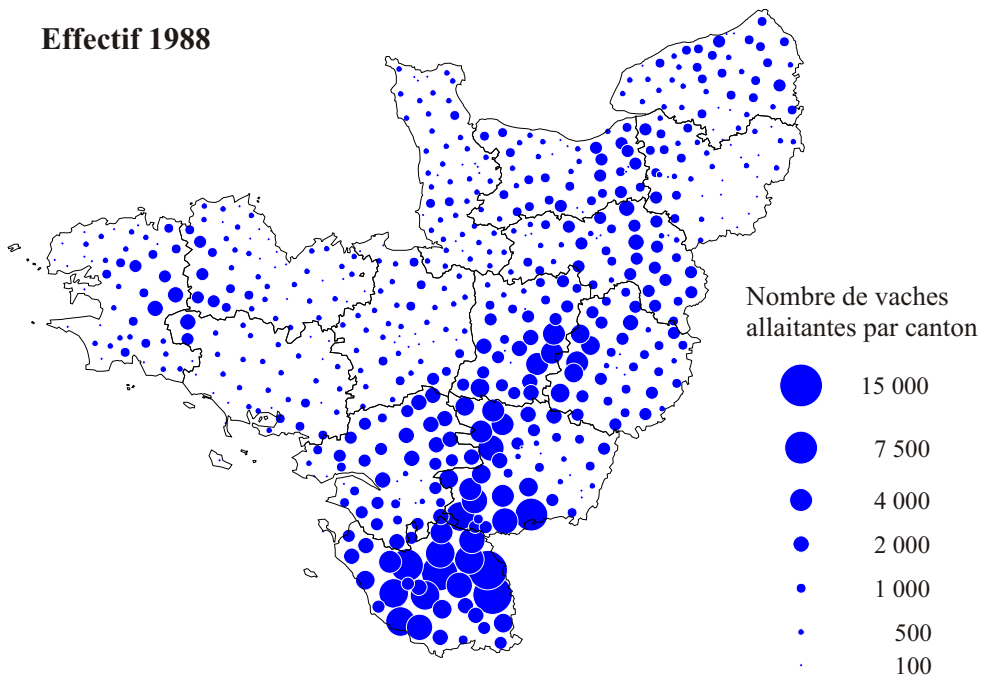

Effectif 1988

Effectif 2000

Effectif 2000 - Effectif 1988

Évolution de la densité du cheptel de vaches allaitantes entre 1988 et 2000 (en point de % - Données lissées par commune)