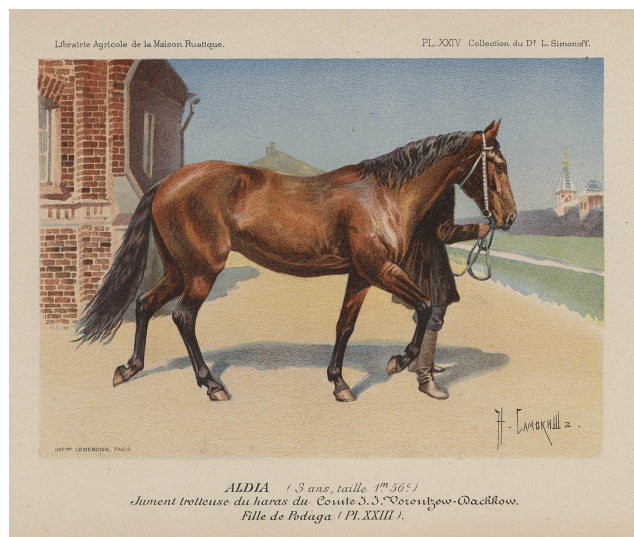

*BVMA – Cheval*

**Bibliothèque virtuelle sur le cheval**

Intitulé	Les races chevalines : avec une étude spéciale sur les chevaux russes
Cote(s)	338 J 1 1894
Intitulé	<i>Les races chevalines</i> / par Leonid de Simonoff et Jean de Moerder
Adresse bibliographique	Paris, Librairie agricole de la maison rustique, [1894?]
Description matérielle	Nombre de volumes : 1 vol. Dimensions : 26 cm
Langue(s)	Français

### Documents numériques

Attelage de sa majesté l'Impératrice de Russie

Arabella, jument arabe

Pacha, étalon de race persane

**Skakounia, jument de race kirghise**

**Kalmouk, étalon de race kalmouk**

**Bachkir, cheval de race bachkire**

**Joupel, cheval de race de l'Oural**

**Roubine, cheval de la race du Don**

**Abbas, cheval de race cabardienne**

**Boukharetz, cheval de Boukhara**

**Serko, cheval élevé par les cavaliers de l'Amour**

**Silny, étalon de race bitugue**

**Aldia, jument trotteuse**

Vor, étalon trotteur

Sckval, étalon trotteur