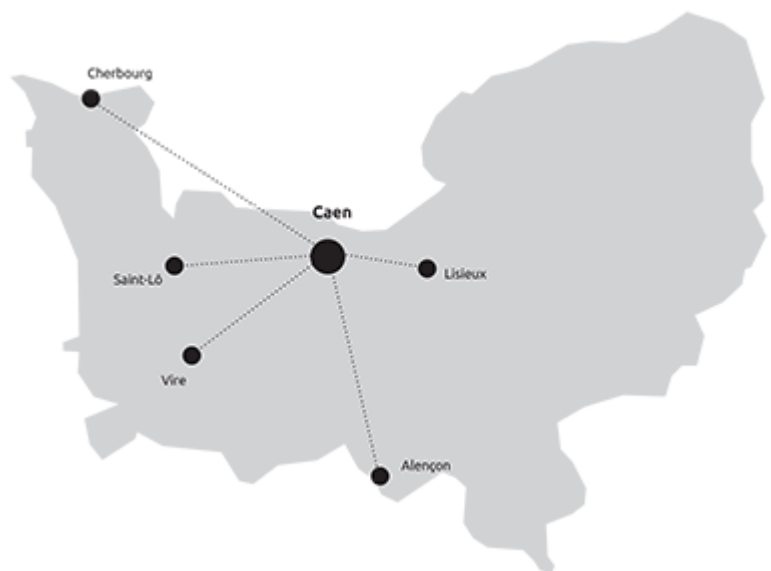

- [Europe et international](#)
- [Recherche - innovation](#)
- [Presse & Média](#)
- [Intranet](#)

[Accueil université](#) > [Découvrir](#) > [Plans d'accès](#)

- [Campus et antennes de l'université](#)
- [Développement durable](#)
- [Histoire et patrimoine](#)
- [En images](#)
- [En chiffres](#)
- [Université Inter-Ages](#)
- [Boutique UNICAEN](#)
- [Plans d'accès](#)
 - [Alençon - Damigny](#)
 - [Caen](#)
 - [Cherbourg-Octeville](#)
 - [Lisieux](#)
 - [Saint-Lô](#)
 - [Vire](#)
- [Réservation de locaux](#)

Se rendre à l'université

L'université de Caen Normandie est implantée sur plusieurs campus de l'agglomération caennaise et sur 6 sites universitaires qui maillent le territoire régional :

- [Alençon - Damigny](#)
- [Caen](#)
- [Cherbourg-Octeville](#)
- [Lisieux](#)
- [Saint-Lô](#)
- [Vire](#)