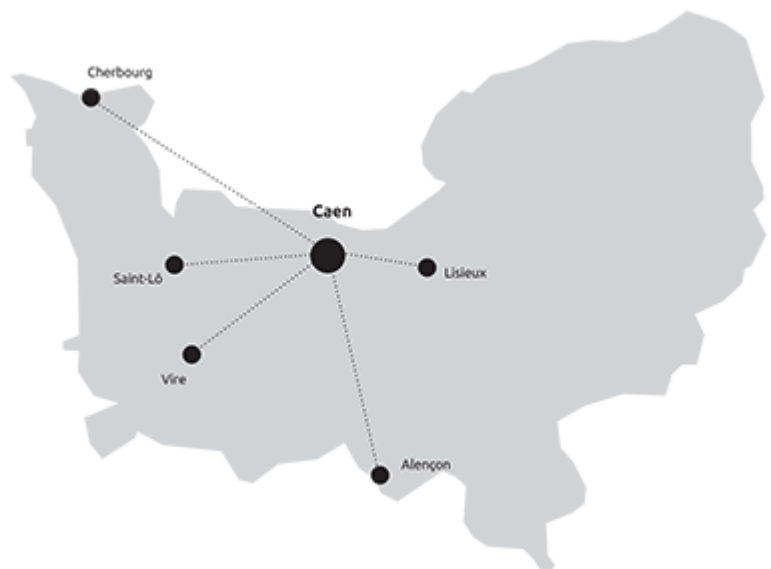

- [Presse & Média](#)
- [Intranet](#)

[Accueil université](#) > [Découvrir](#) > [Plans d'accès](#)

- [Développement durable](#)
- [Histoire et patrimoine](#)
- [En images](#)
- [En chiffres](#)
- [Université Inter-Ages](#)
- [Boutique UNICAEN](#)
- [Plans d'accès](#)
  - [Alençon - Damigny](#)
  - [Caen](#)
  - [Cherbourg-Octeville](#)
  - [Lisieux](#)
  - [Saint-Lô](#)
  - [Vire](#)
- [Réservation de locaux](#)

## Se rendre à l'université

L'université de Caen Normandie est implantée sur plusieurs campus de l'agglomération caennaise et sur 6 sites universitaires qui maillent le territoire régional :

- [Alençon - Damigny](#)
- [Caen](#)
- [Cherbourg-Octeville](#)
- [Lisieux](#)
- [Saint-Lô](#)
- [Vire](#)