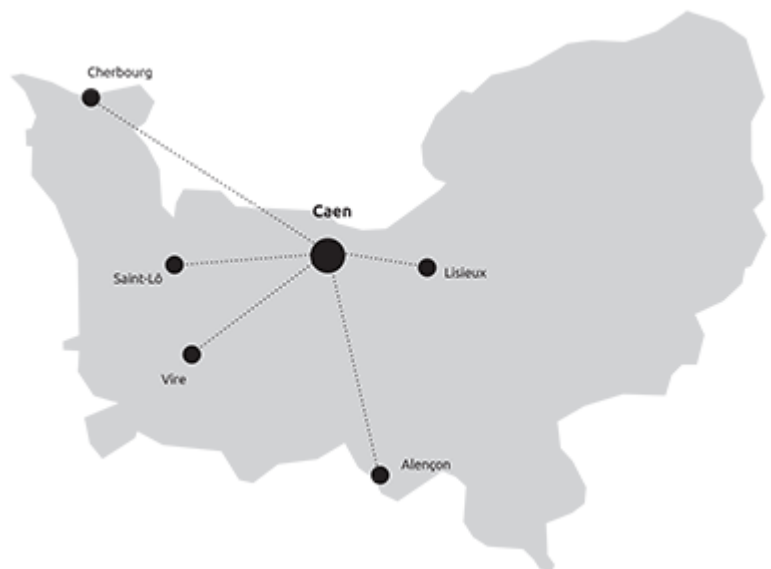

[Accueil université](#) > [Découvrir](#) > [Plans d'accès](#)

- [Campus et antennes de l'université](#)
- [Développement durable](#)
- [Histoire et patrimoine](#)
- [En images](#)
- [En chiffres](#)
- [Université Inter-Ages](#)
- [Boutique UNICAEN](#)
- [Plans d'accès](#)
 - [Alençon - Damigny](#)
 - [Caen](#)
 - [Cherbourg-Octeville](#)
 - [Lisieux](#)
 - [Saint-Lô](#)
 - [Vire](#)
- [Réservation de locaux](#)

Se rendre à l'université

L'université de Caen Normandie est implantée sur plusieurs campus de l'agglomération caennaise et sur 6 sites universitaires qui maillent le territoire régional :

- [Alençon - Damigny](#)
- [Caen](#)
- [Cherbourg-Octeville](#)
- [Lisieux](#)
- [Saint-Lô](#)
- [Vire](#)