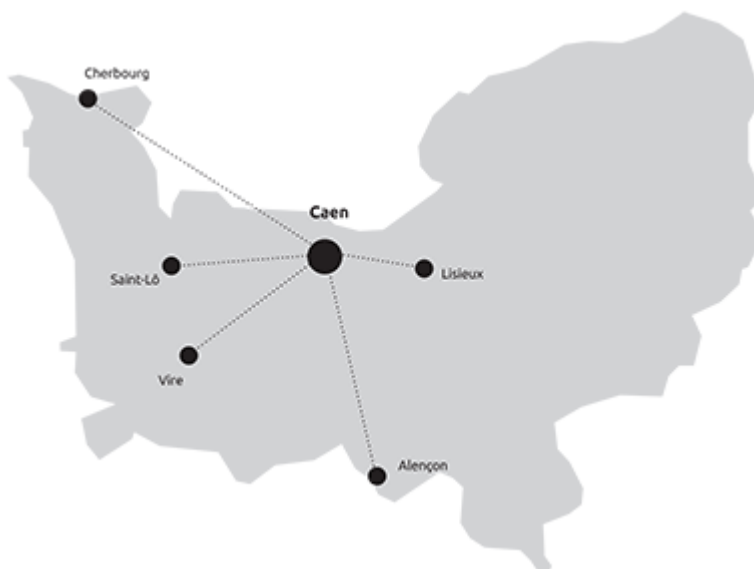

- [Dons et mécénats](#)
- [Actualités](#)
  - [Vie de l'institution](#)
  - [Prix et distinctions](#)
  - [Hommages](#)
  - [Orientation - formation - insertion pro.](#)
  - [Europe et international](#)
  - [Recherche - innovation](#)
- [Presse & Média](#)
- [Intranet](#)
  - [Affaires juridiques](#)

[Accueil université](#) > [Découvrir](#) > [Plans d'accès](#)

- [Campus et antennes de l'université](#)
- [Développement durable](#)
- [Histoire et patrimoine](#)
- [En images](#)
- [En chiffres](#)
- [Université Inter-Ages](#)
- [Boutique UNICAEN](#)
- [Plans d'accès](#)
  - [Alençon - Damigny](#)
  - [Caen](#)
  - [Cherbourg-Octeville](#)
  - [Lisieux](#)
  - [Saint-Lô](#)
  - [Vire](#)
- [Réservation de locaux](#)

Se rendre à l'université

L'université de Caen Normandie est implantée sur plusieurs campus de l'agglomération caennaise et sur 6 sites universitaires qui maillent le territoire régional :

- [Alençon - Damigny](#)
- [Caen](#)
- [Cherbourg-Octeville](#)
- [Lisieux](#)
- [Saint-Lô](#)
- [Vire](#)

[Télécharger la page](#)

Dernière modification : 22 juillet 2016

À CONSULTER