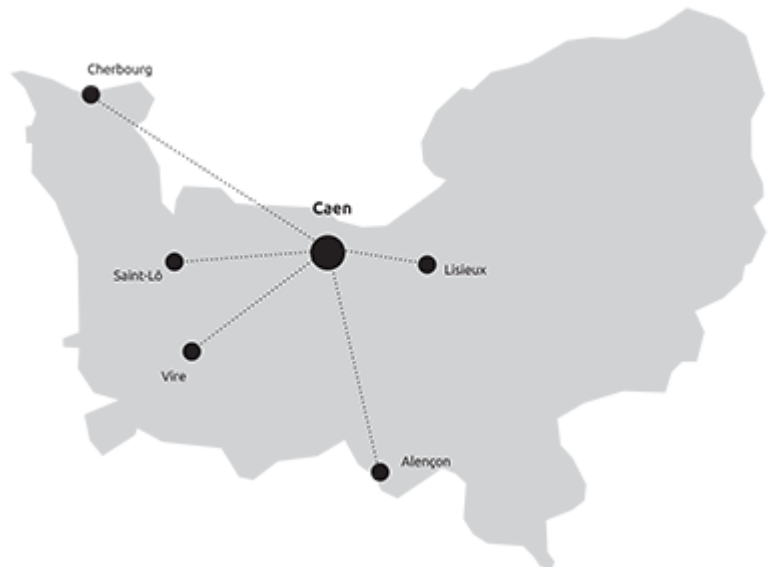

- [Recherche - innovation](#)
- [Presse & Média](#)
- [Intranet](#)

[Accueil université](#) > [Découvrir](#) > [Plans d'accès](#)

- [Campus et antennes de l'université](#)
- [Développement durable](#)
- [Histoire et patrimoine](#)
- [En images](#)
- [En chiffres](#)
- [Université Inter-Ages](#)
- [Boutique UNICAEN](#)
- [Plans d'accès](#)
  - [Alençon - Damigny](#)
  - [Caen](#)
  - [Cherbourg-Octeville](#)
  - [Lisieux](#)
  - [Saint-Lô](#)
  - [Vire](#)
- [Réservation de locaux](#)

## Se rendre à l'université

L'université de Caen Normandie est implantée sur plusieurs campus de l'agglomération caennaise et sur 6 sites universitaires qui maillent le territoire régional :

- [Alençon - Damigny](#)
- [Caen](#)
- [Cherbourg-Octeville](#)
- [Lisieux](#)
- [Saint-Lô](#)
- [Vire](#)