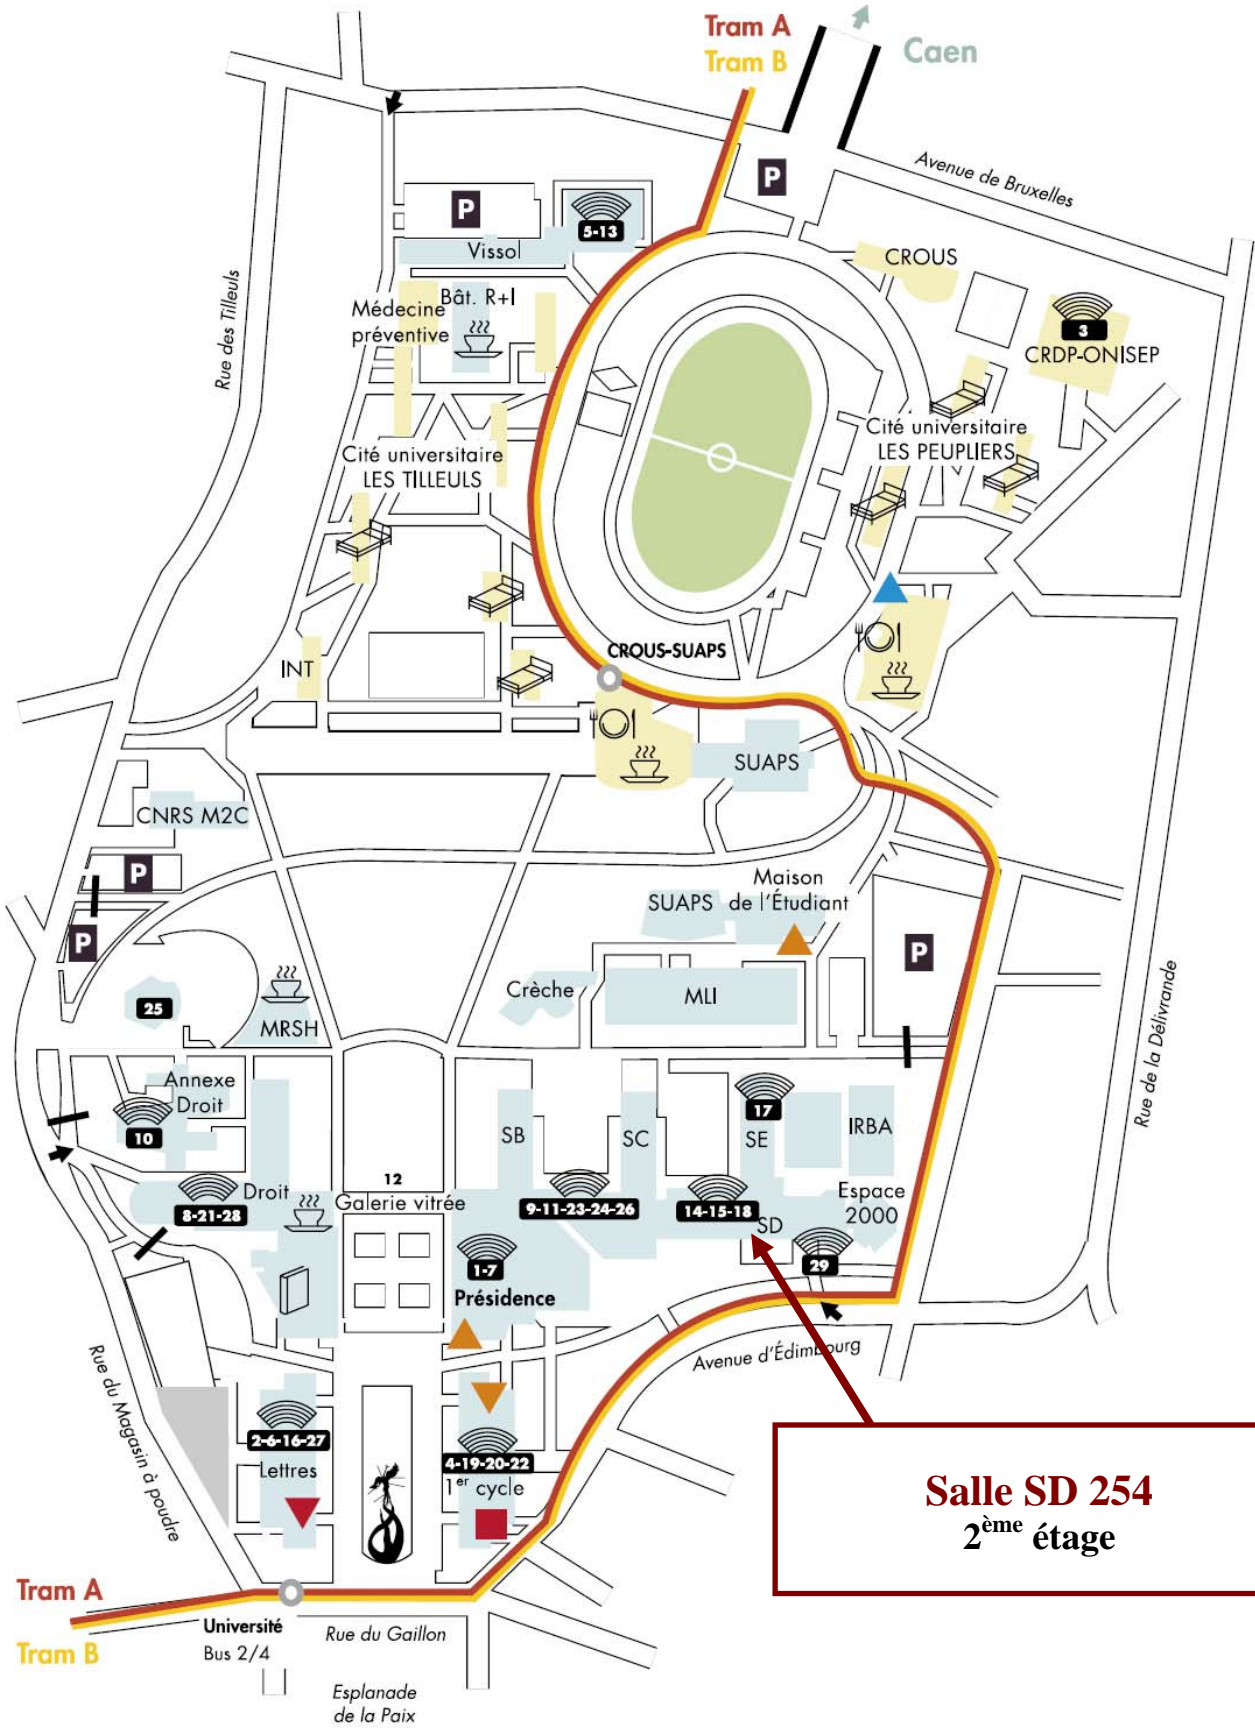

Sortie N°5
Côte de Nacre
Périphérique Nord

Caen

Avenue de Bruxelles

Salle SD 254
2^{ème} étage

Tram A
Tram B

Université
Bus 2/4

Rue du Gaillon

Esplanade
de la Paix