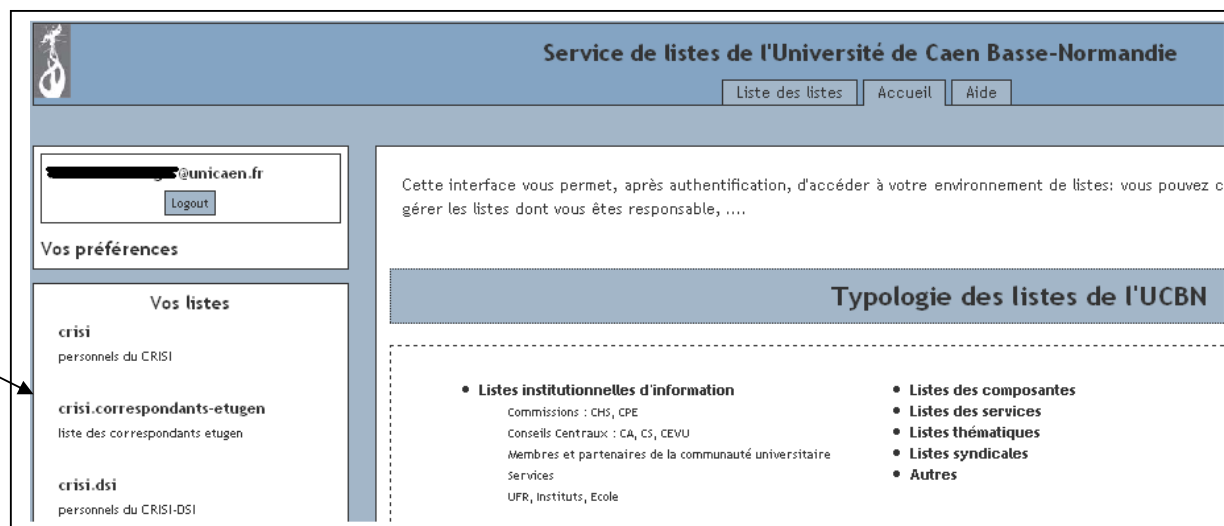

Consulter les archives des messages postés sur une liste

Allez à <https://liste.unicaen.fr>

Authentifiez-vous en saisissant l'adresse électronique et le mot de passe de votre PersoP@ss ou EtuP@ss

Sélectionnez la liste pour laquelle vous souhaitez consulter les archives en cliquant sur son nom