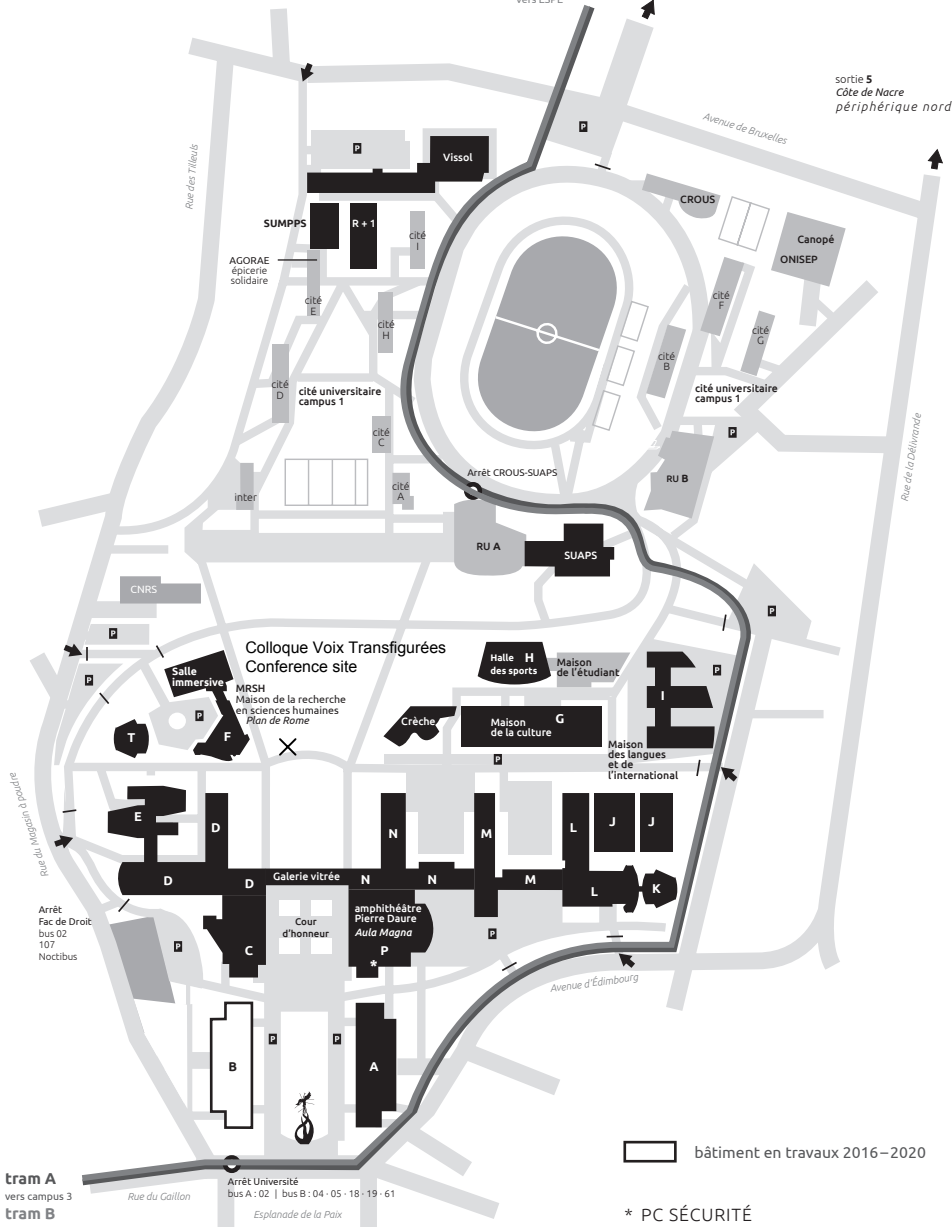

tram A
vers campus 2, 4, 5 & ESPE
tram B
vers ESPE

sortie 5
Côte de Nacre
périphérique nord

tram A
vers campus 3
tram B

centre ville

château

□ bâtiment en travaux 2016–2020

* PC SÉCURITÉ
02 31 56 60 40