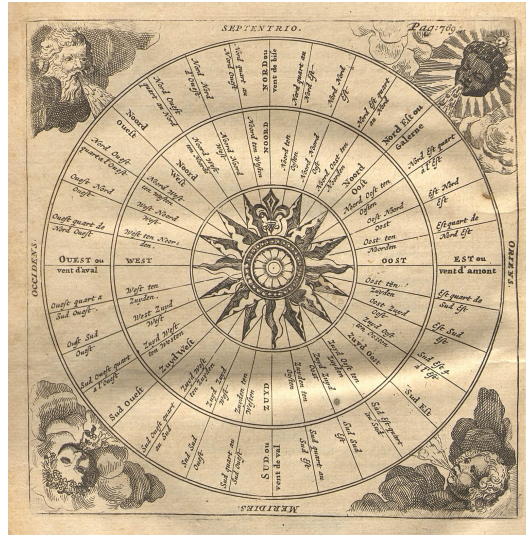

Zone des notes

Notes sur la publication

Mentions de responsabilité

- Dédicataire : Bicker, Henrik
- Graveur : Lamsvelt, Jan (1665-17..)Van der Schley, Jacob (1715-1779)

Mention d'édition

- 3e édition, revue, corrigée et augmentée

Adresse bibliographique

- Imprimeur-libraire : Moetjens, Adriaen II (1696?-1753)

Collation

- Pagination : pagination erronée p. 736-739
- Signature : [ ] 2, *3, *3, A-Rrrrr4, Sssss3
- Illustrations : titre en rouge et en noir, frontispice gravé et dessiné par Jan Lamsvelt, lettrines, culs-de-lampe, bandeaux dont un gravé et signé par Jacobus Van der Schley, 8 planches signées "D. S.", une planche signée Jan Lamsvelt

Notes générales

- Épître dédicatoire à Henrik Bicker de la préfecture maritime d'Aldaar par les libraires Johannes Covens et Cornelis Mortier

Notes sur l'exemplaire

Localisation

- Université de Caen Normandie. Maison de la Recherche en Sciences humaines. Centre de documentation, cote : 623.803 DIC

Reliure

- rel. marbrée, dos à 5 nerfs, fers dorés entre nerfs, double filet doré sur coupes

Provenance

- Centre de recherche d'histoire quantitative (Caen) (possesseur)